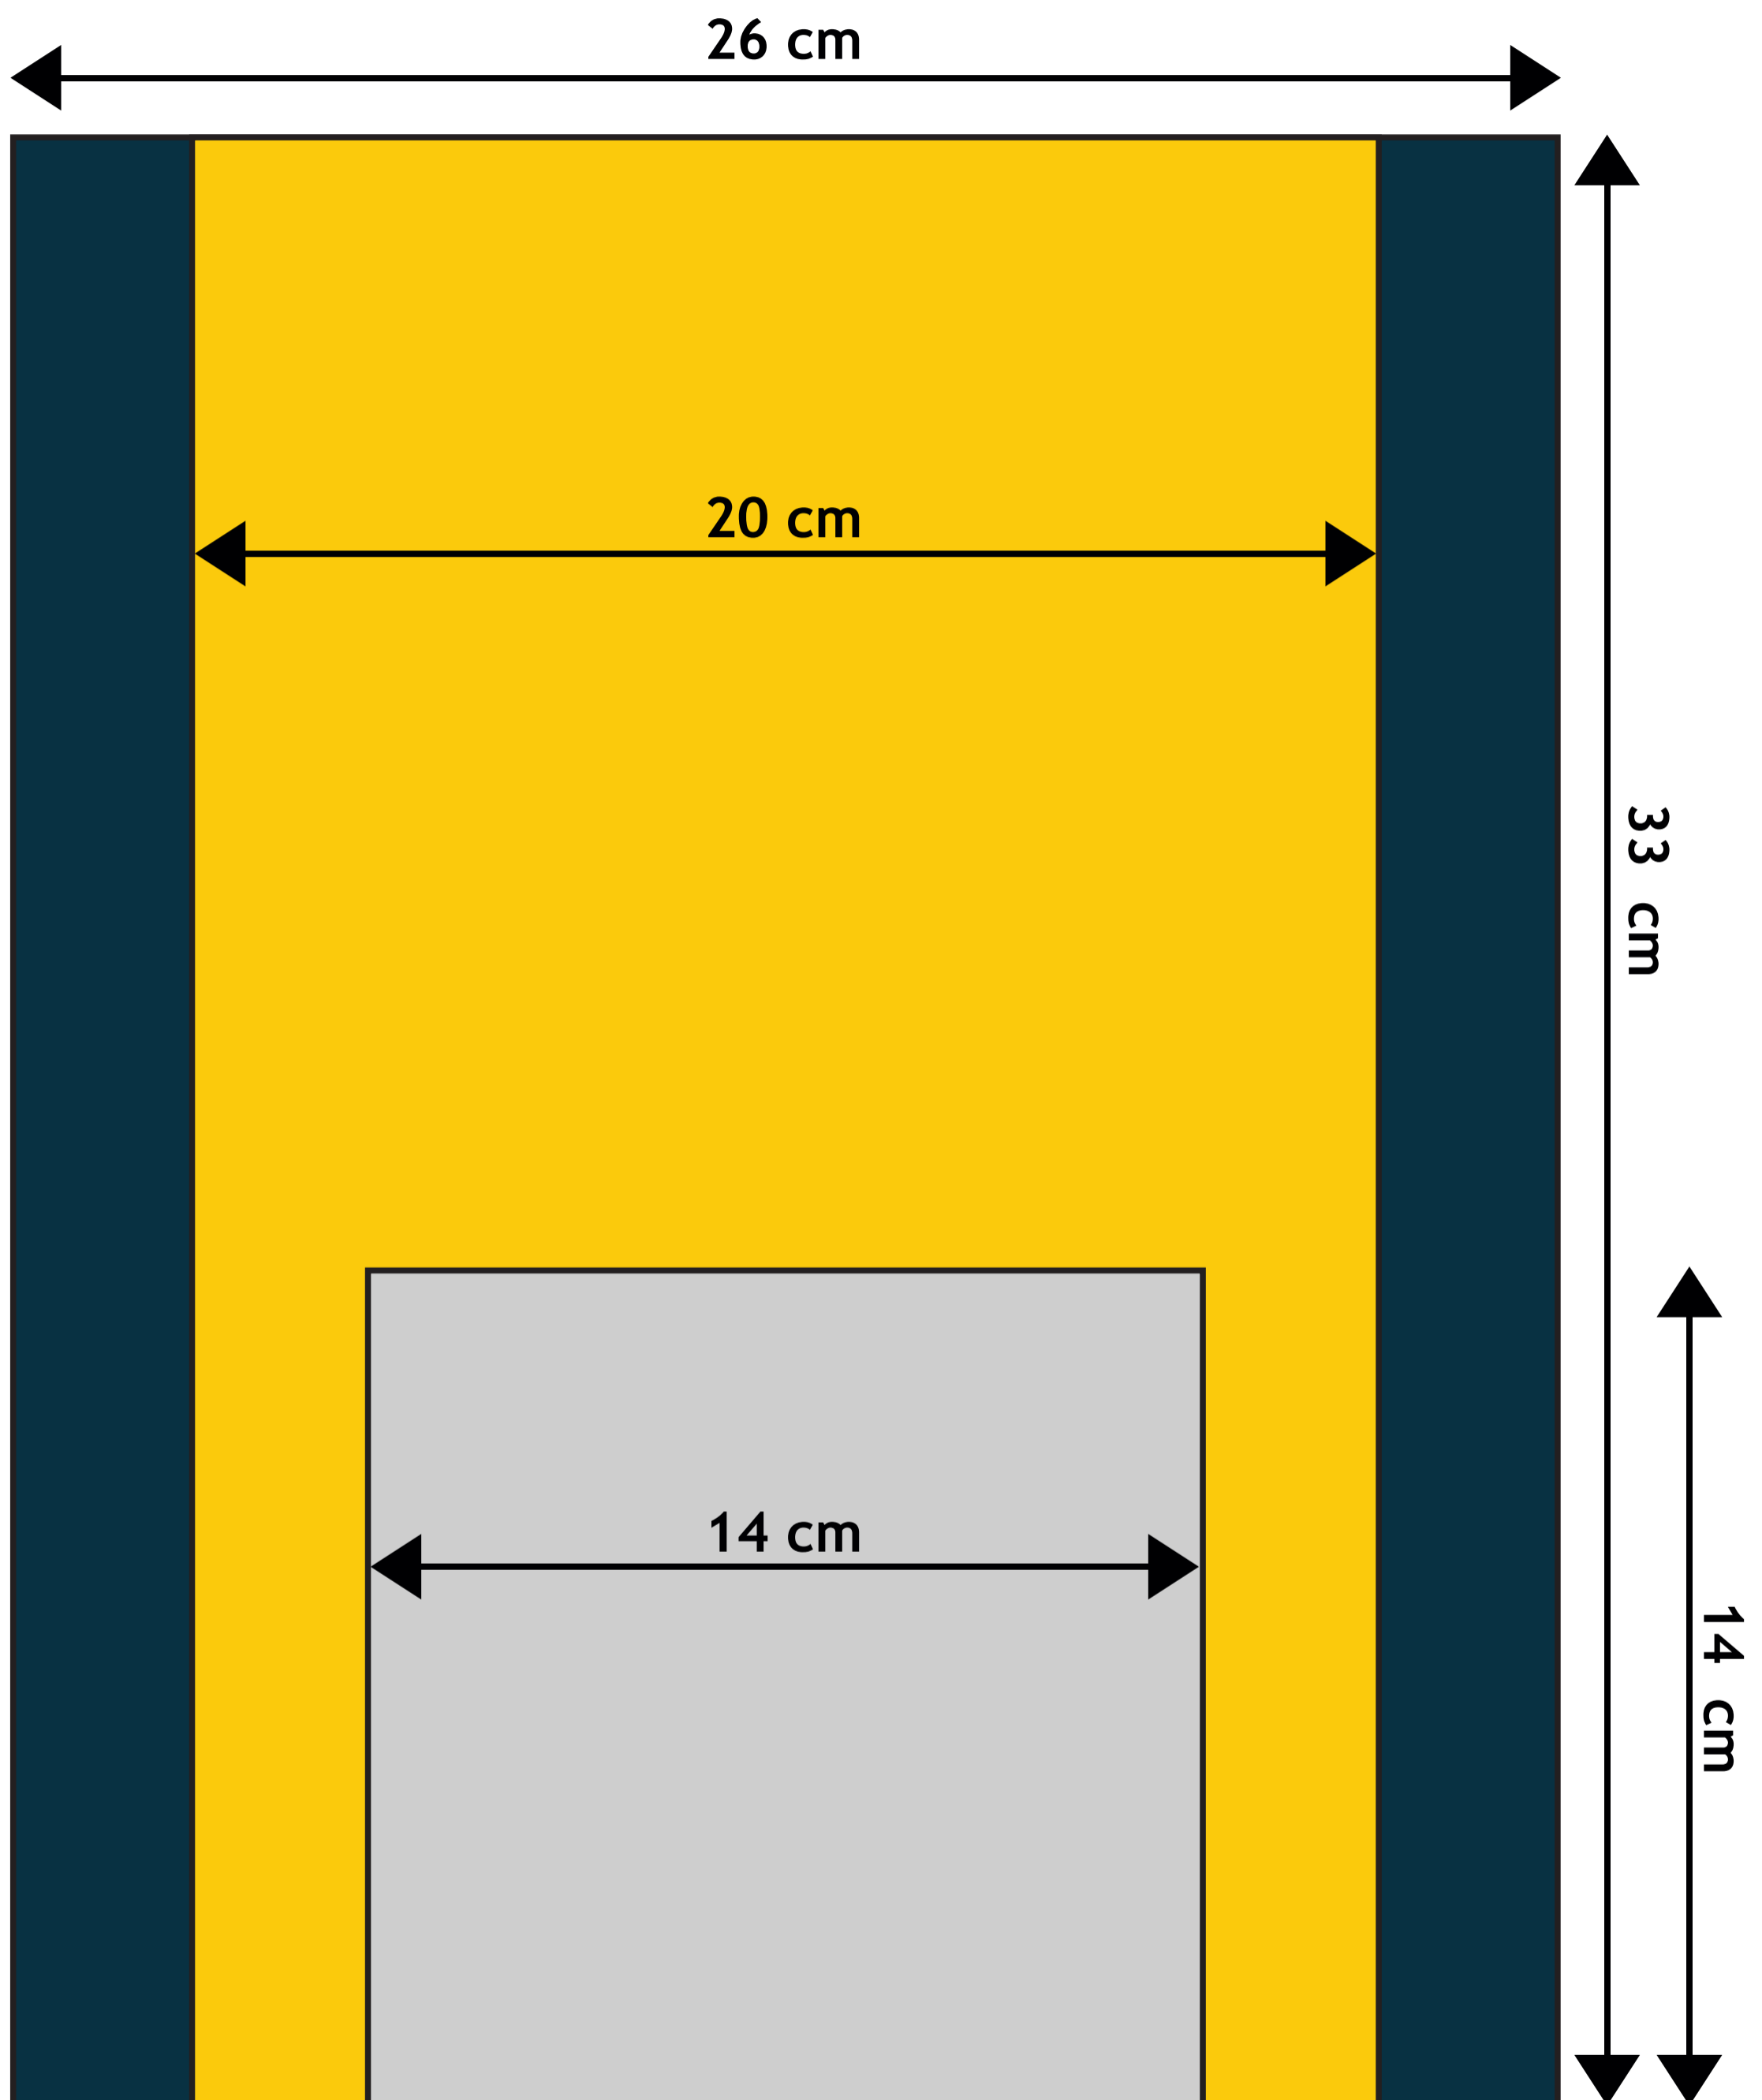

# SCHABLONE FÜR ÖFFNUNGEN

# Hoch

SCHORNSTEINSYSTEME

Schornsteinsystem HOCH DUO  
Raumluftunabhängig – LAS

-  - Edelstahl Rauchrohranschluss
-  - Platz für Öffnung
-  - Keramik Rauchrohranschluss