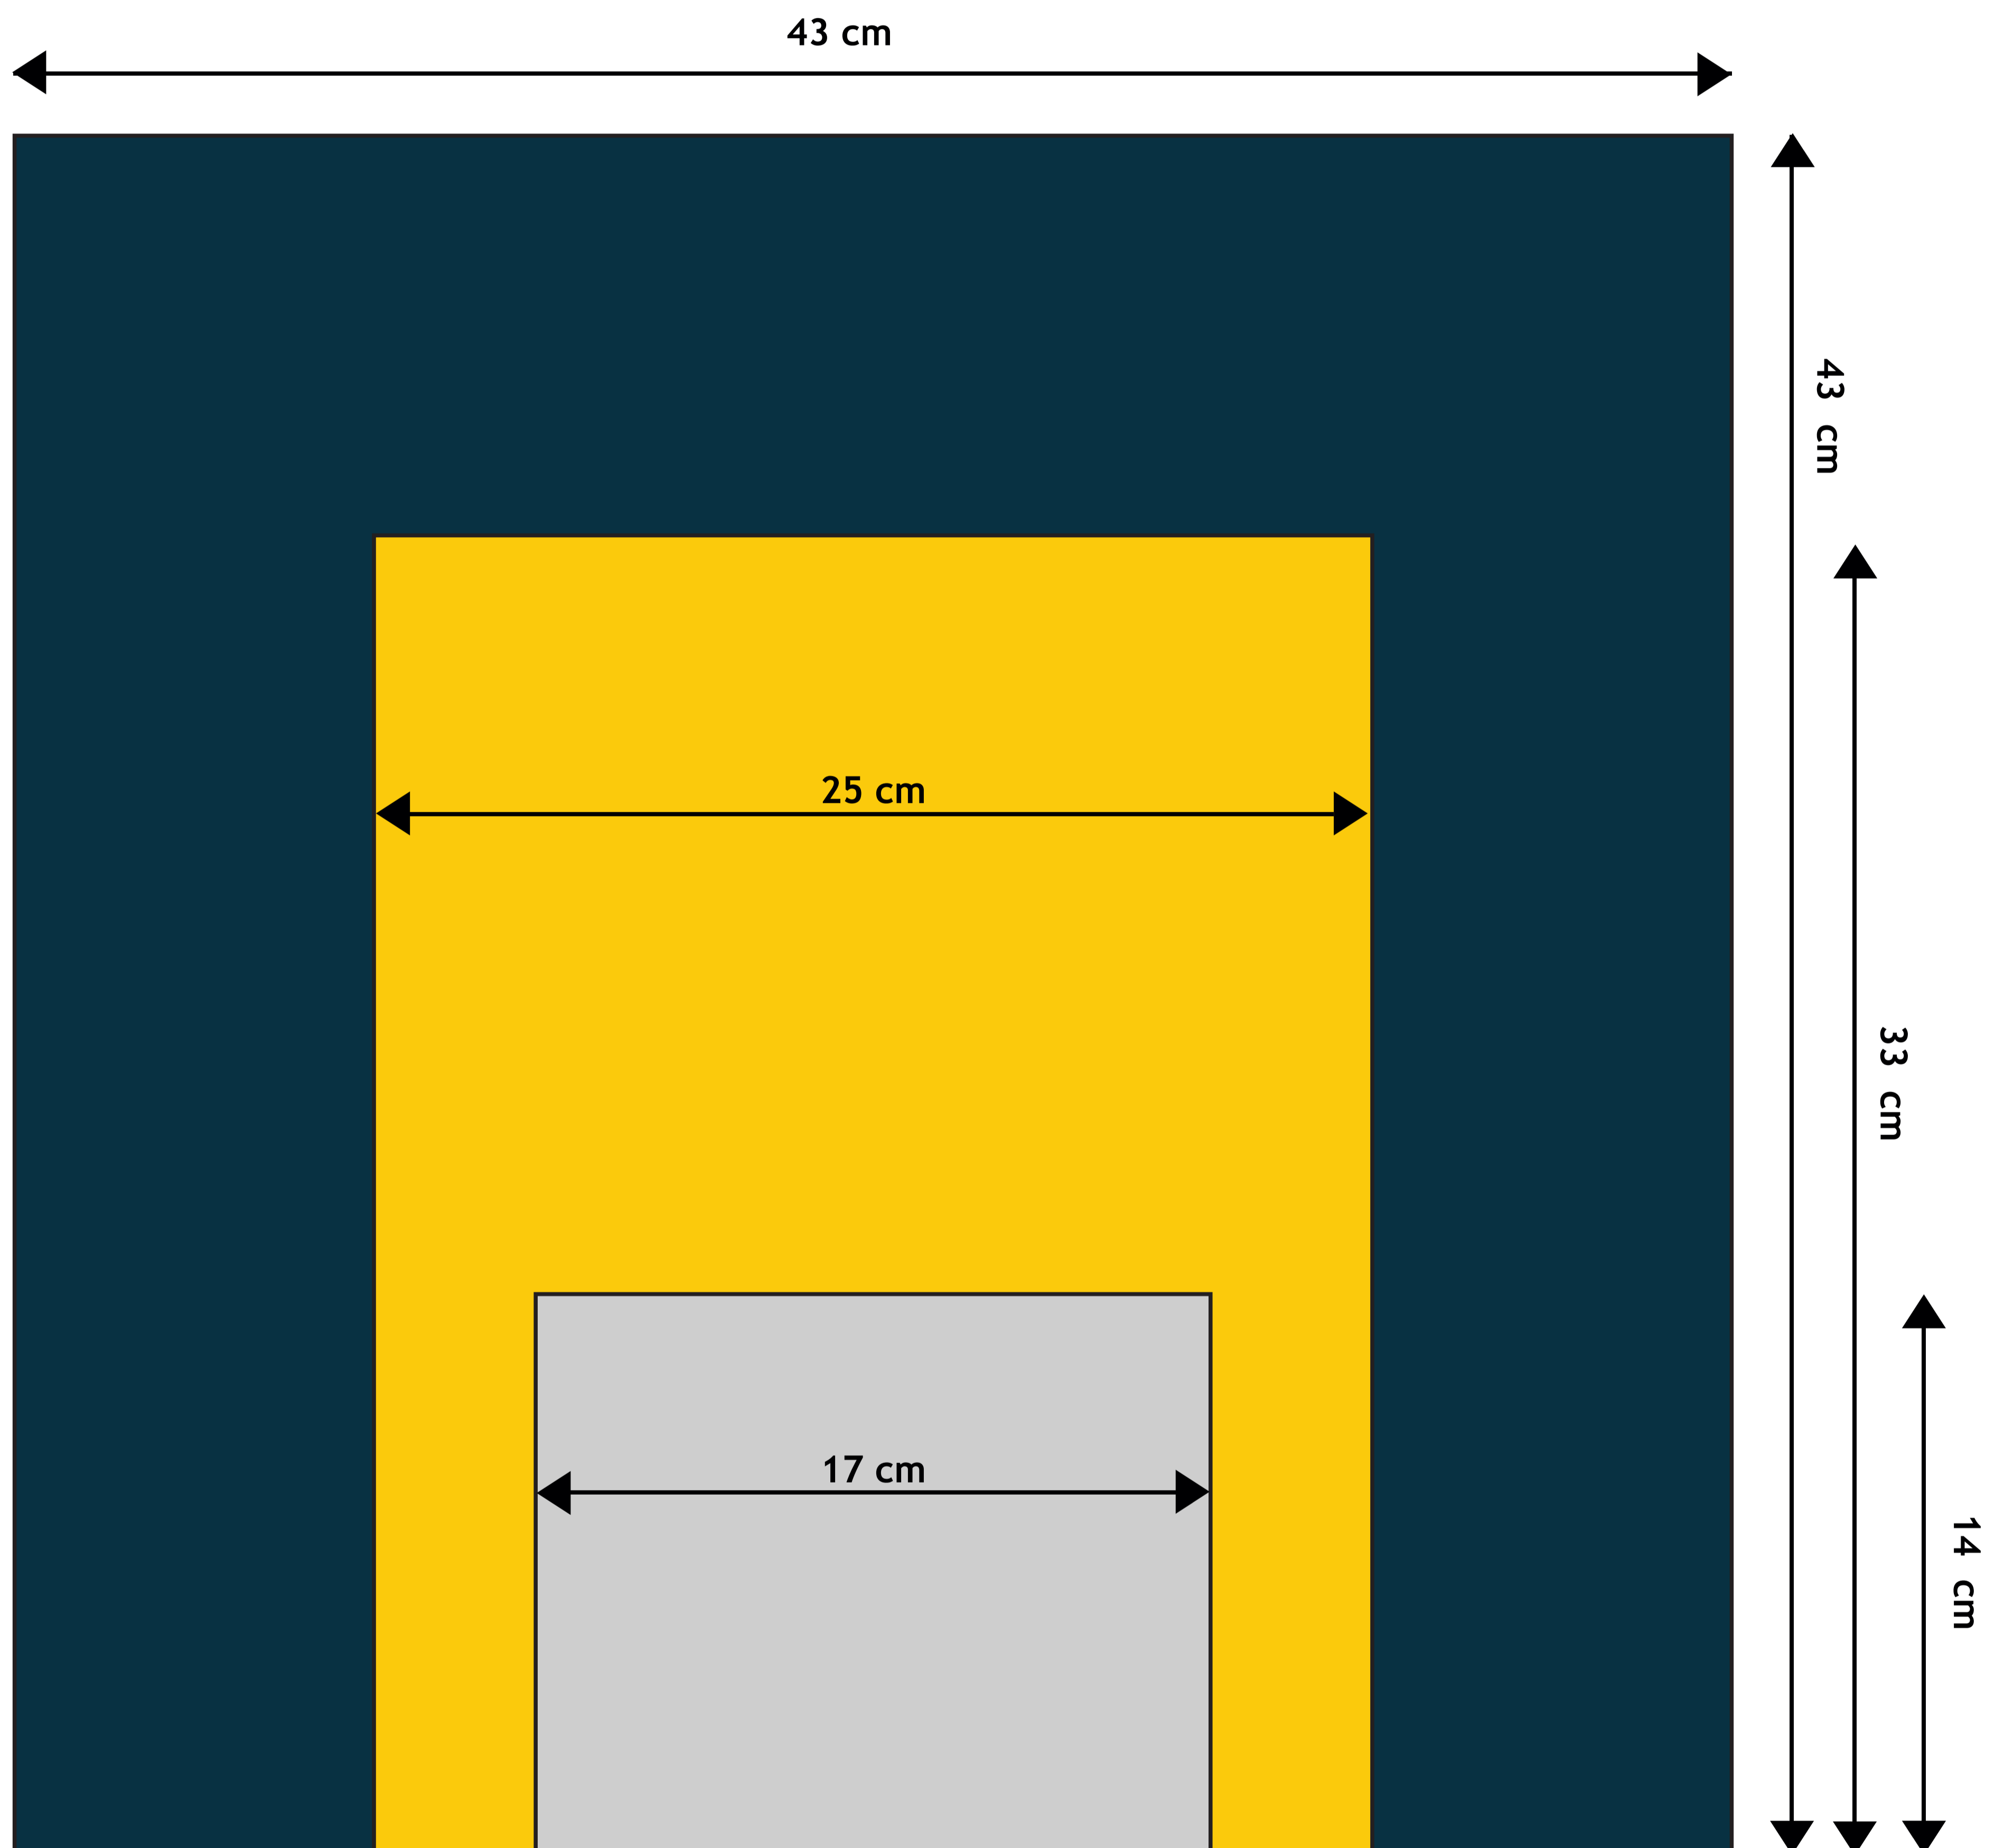

SCHABLONE FÜR ÖFFNUNGEN

Hoch
SCHORNSTEINSYSTEME

Schornsteinsystem HOCH Industrial fi300
Raumluftabhängig

-  - Abluftgitter
-  - Putztüröffnung
-  - Rauchrohranschluss