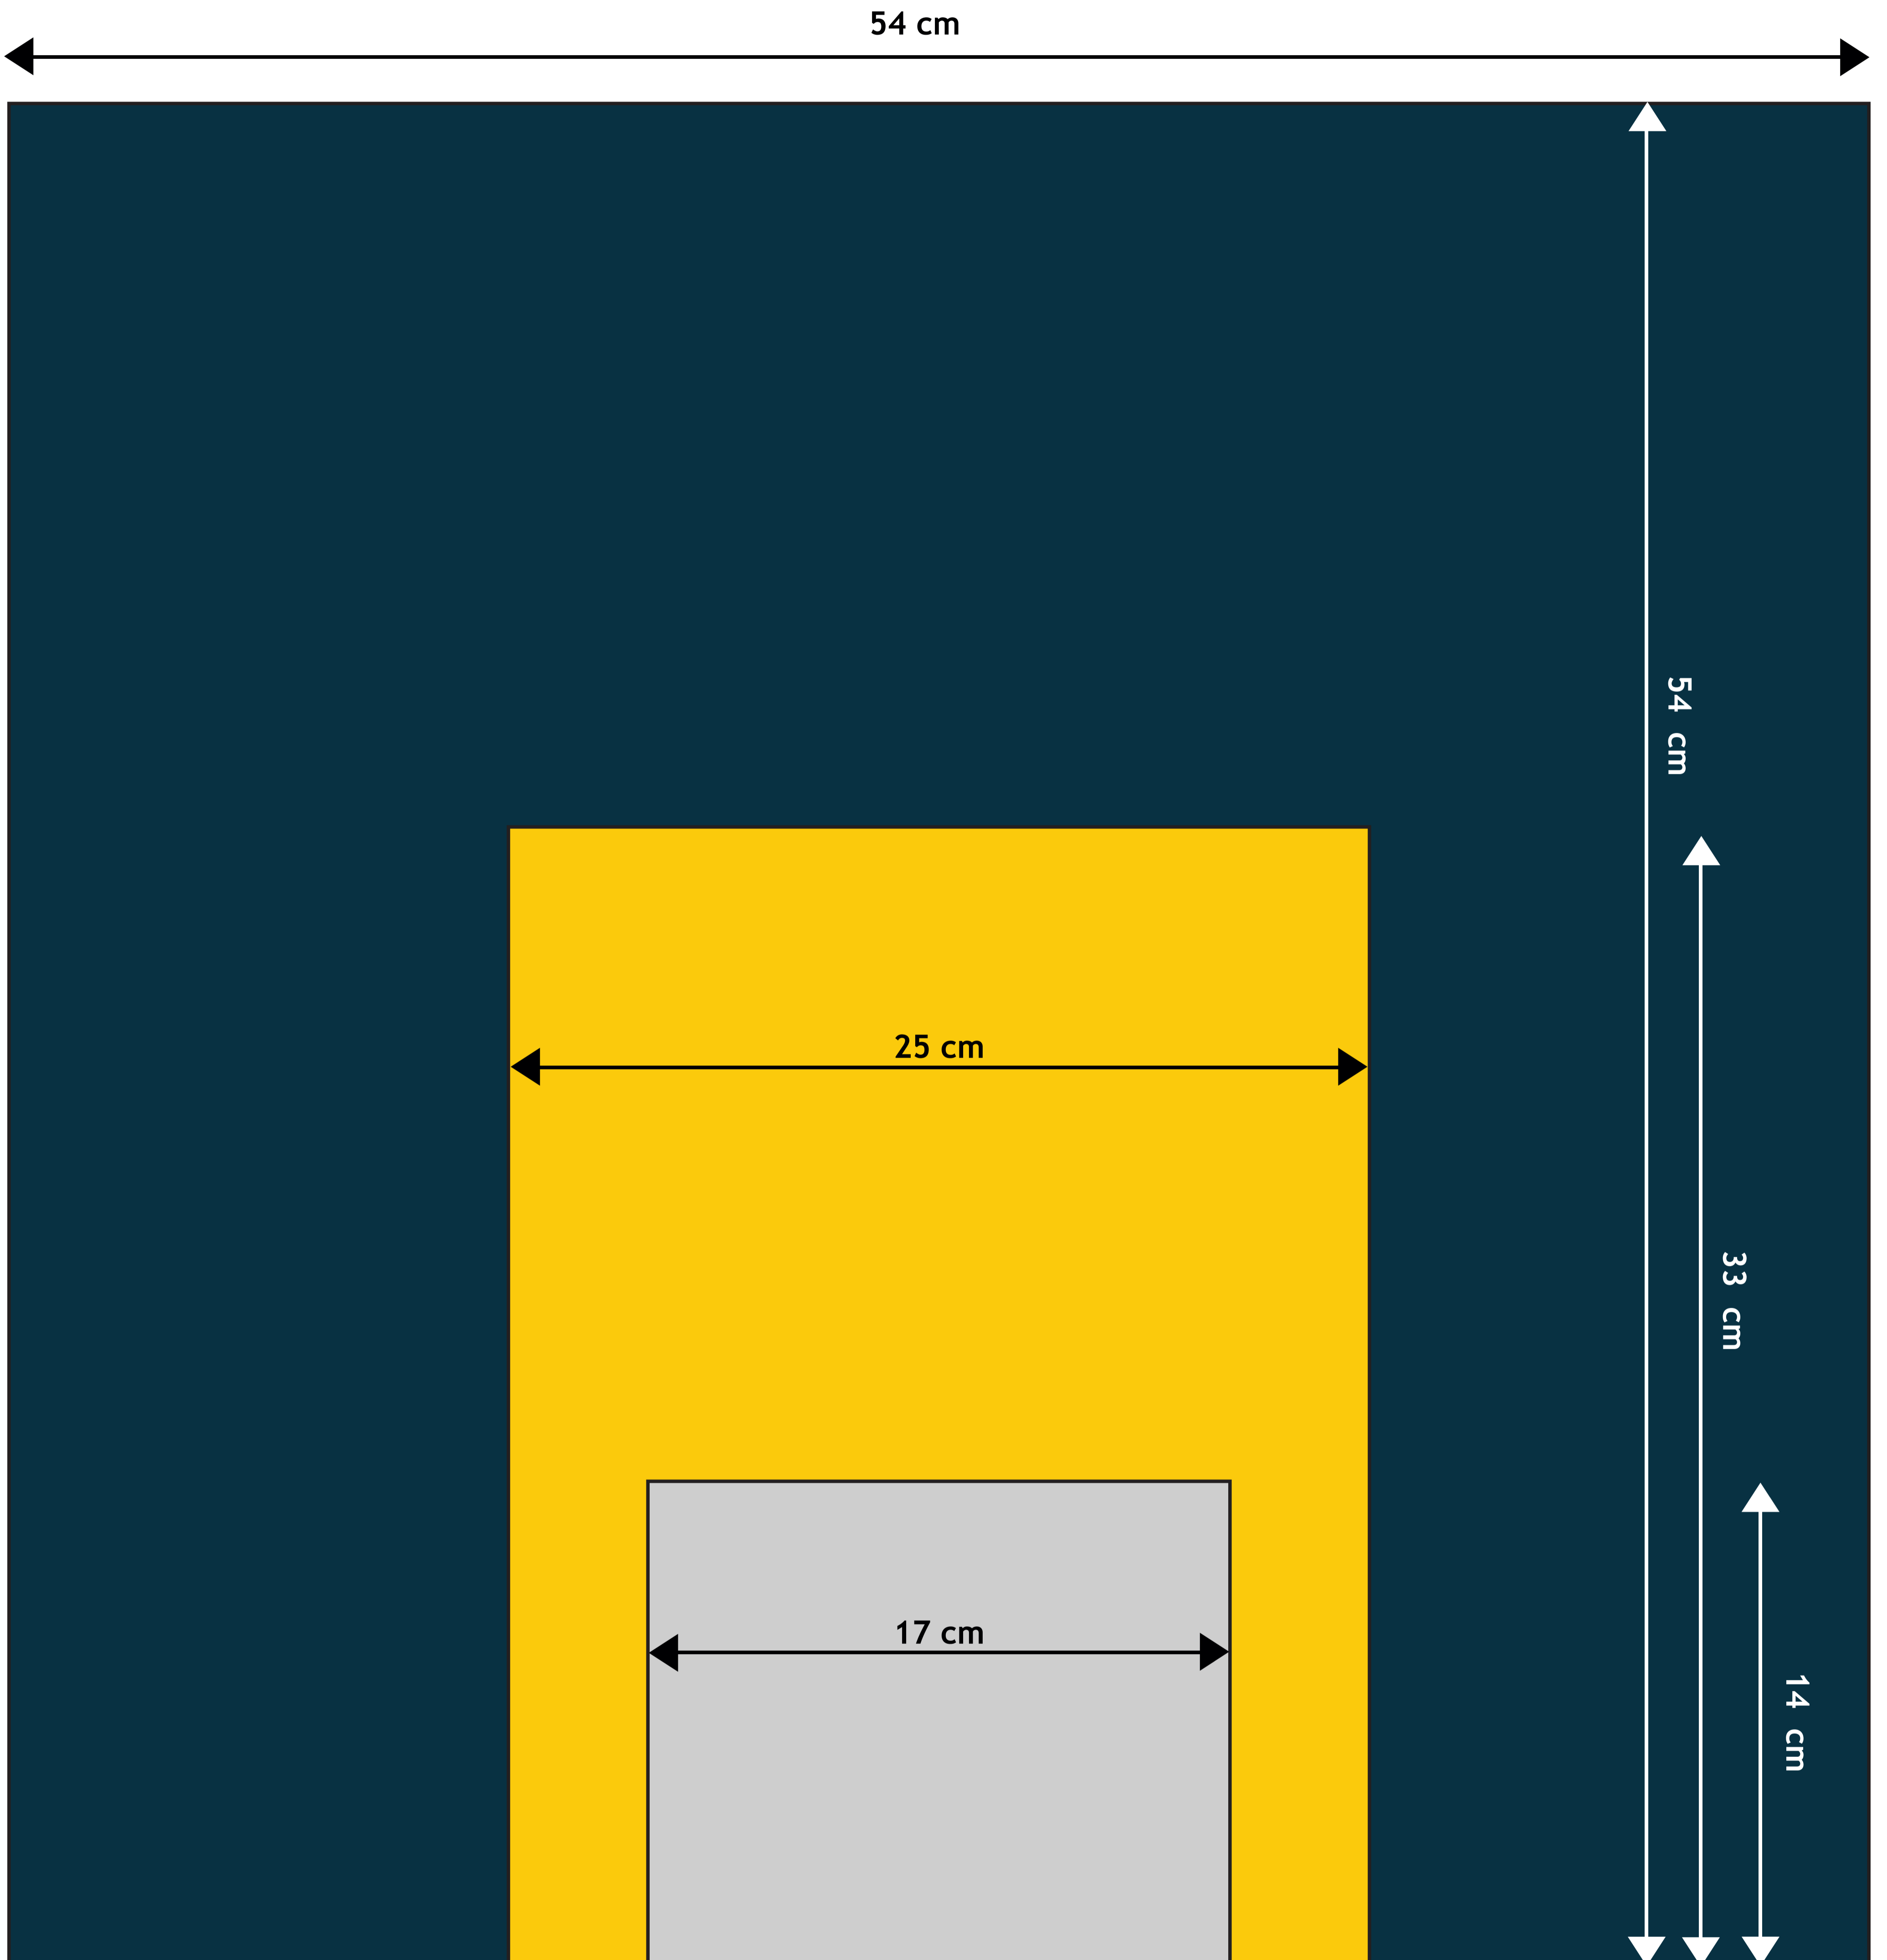

SCHABLONE FÜR ÖFFNUNGEN

Hoch
SCHORNSTEINSYSTEME

Schornsteinsystem HOCH Industrial fi400
Raumluftabhängig

-  - Abluftgitter
-  - Putztüröffnung
-  - Rauchrohranschluss